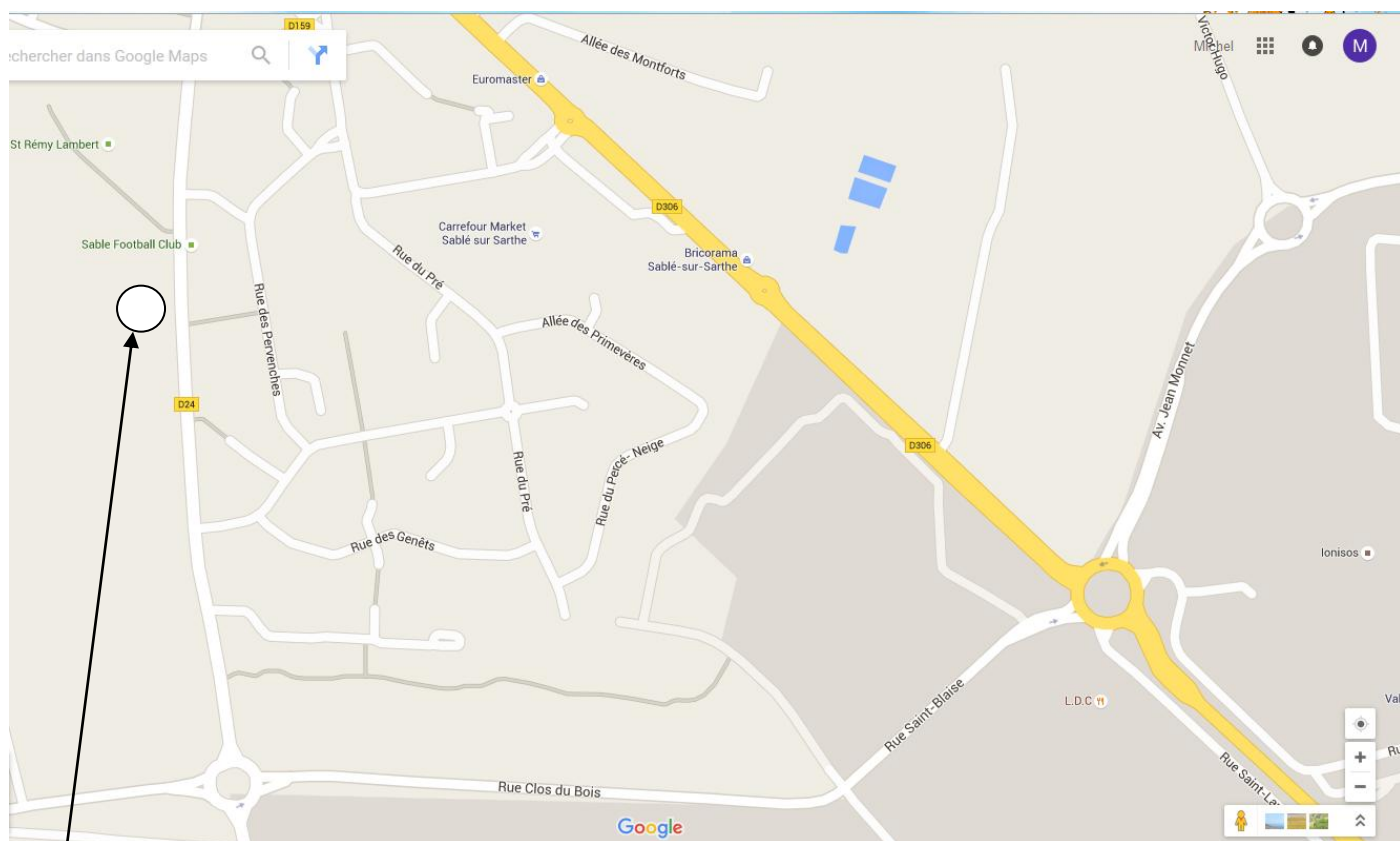

Salle Henri Bonnet

Route de Précigné 72300 Sablé sur Sarthe

C'est ici route de Précigné, à coté du stade Rémy Lambert

En arrivant de la route de La Flèche, premier rond point à gauche passer sous l'arche LCC, au rond point suivant prendre à droite la route de Précigné, on voit l'éclairage du stade Rémy Lambert, on arrive devant le bâtiment ci-dessous.

En arrivant d'ailleurs, prendre la direction de La Flèche à la sortie de Sablé, au rond point de LDC prendre à droite, et au rond point suivant prendre à droite la route de Précigné, on voit l'éclairage du stade Rémy Lambert, on arrive devant le bâtiment ci-dessous.